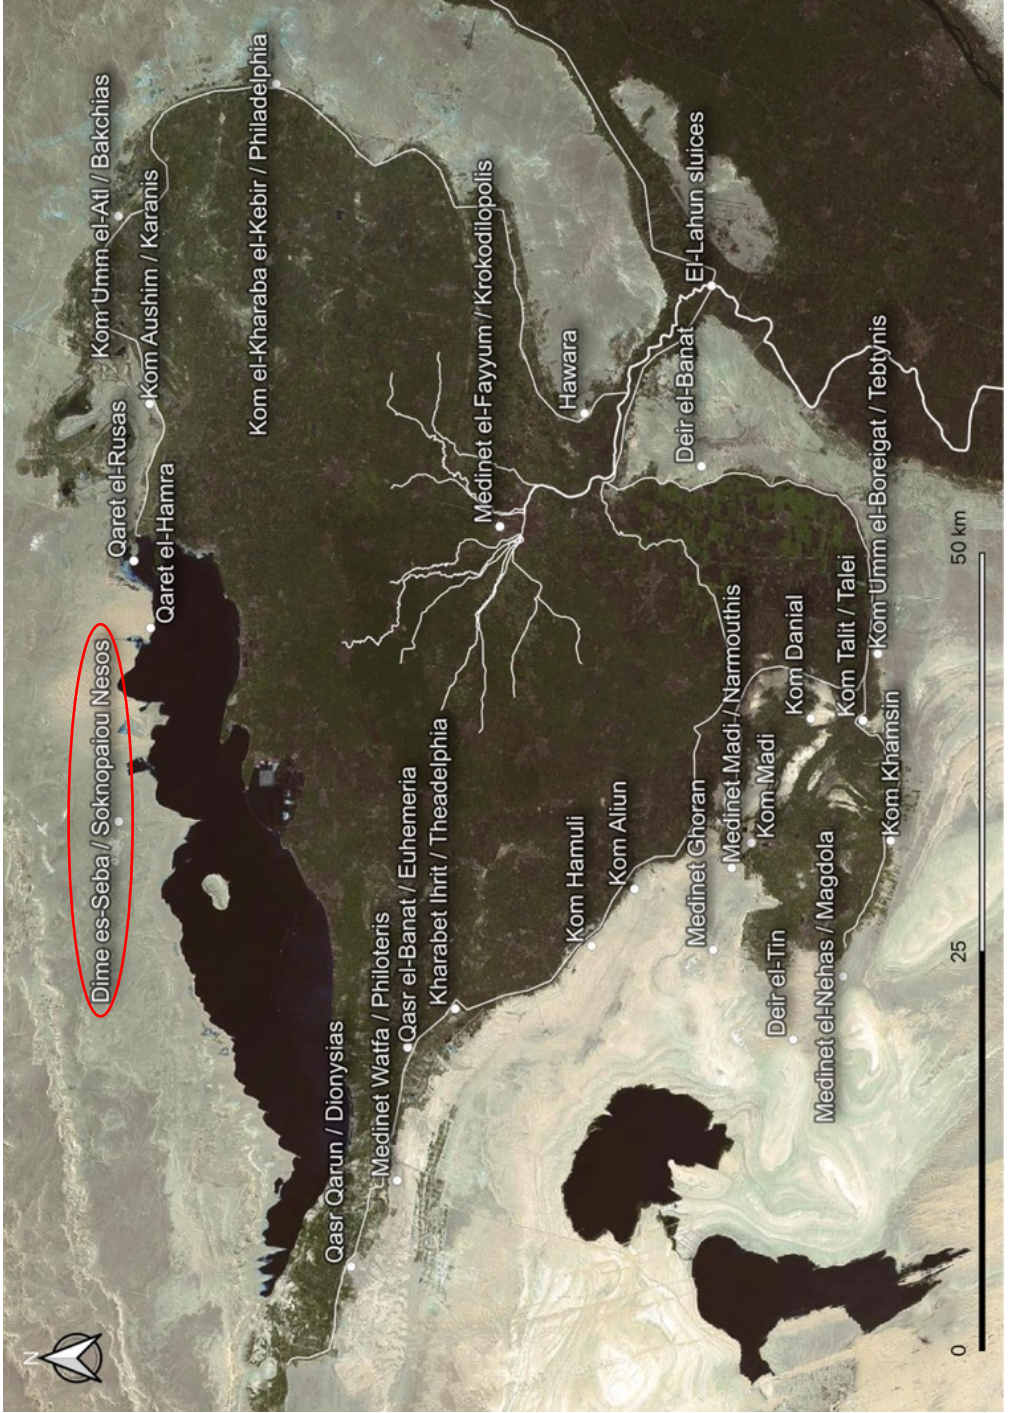

Electronic version: 978-88-8305-235-4

Cronologia dell'Antico Egitto	Chronology of Ancient Egypt	التسلسل الزمني لتاريخ مصر القديمة
Predinastico 5800-3100 a.C.	Predynastic 5800-3100 BCE	عصر ما قبل الأسرات 3100-5800 ق م
Epoca Tinita I-II dinastia 3100-2686 a.C.	Early Dynastic Period I-II dynasties 3100-2686 BCE	الأسرات المبكرة الأسرة 1 - 2 2686-3100 ق م
Antico Regno III-VI dinastia 2686-2181 a.C.	Old Kingdom III-VI dynasties 2686-2181 BCE	الدولة القديمة الأسرات من 3 إلى 6 2181 - 2686 ق م
Primo Periodo Intermedio 2181-2055 a.C.	First Intermediate Period 2181-2055 BCE	العصر الوسيط الأول 2055 - 2181 ق م
Medio Regno XI-XIII dinastia 2055-1725 a.C.	Middle Kingdom XI-XIII dynasties 2055-1725 BCE	الدولة الوسطى الأسرات من 11 إلى 13 1725 - 2055 ق م
Secondo Periodo Intermedio 1750-1550 a.C.	Second Intermediate Period 1750-1550 BCE	العصر الوسيط الثاني 1550 - 1750 ق م
Nuovo Regno XVIII-XX dinastia 1550-1069 a.C.	New Kingdom XVIII-XX dynasties 1550-1069 BCE	الدولة الحديثة الأسرات من 18 إلى 20 1069 - 1550 ق م
Terzo Periodo Intermedio 1069-747 a.C.	Third Intermediate Period 1069-747 BCE	العصر الوسيط الثالث 1069 - 747 ق م
Epoca Tarda XXV-XXX dinastia 747-343 a.C.	Late Period XXV-XXX dynasties 47-343 BCE	العصر المتأخر الأسرات من 25 إلى 30 343 - 747 ق م
Seconda dominazione Persiana 343-332 a.C.	Second Persian Period 343-332 BCE	العصر الفارسي الثاني 332 - 343 ق م
Epoca Tolemaica 332-31 a.C.	Ptolemaic Period 332-31 BCE	العصر البطلمي 31 - 323 ق م
Epoca Romana 30 a.C.-305 d.C.	Roman Period 30 BC-305 CE	العصر الروماني 30 ق م - 305 م
Epoca Bizantina 306-639 d.C.	Byzantine Period 306-639 CE	العصر البيزنطي 306 - 639 م
Conquista Araba 639/641	Arab Conquest 639/641	الفتح العربي 641/639